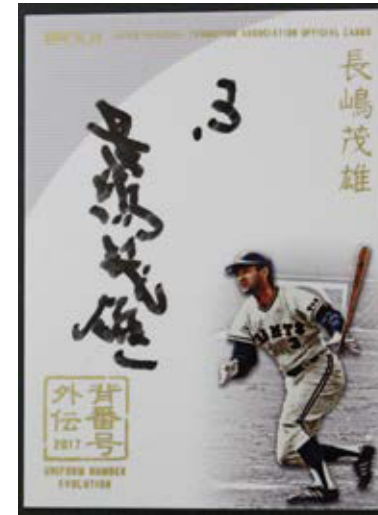

日本プロ野球OBクラブ オフィシャルカード
背番号外伝

直筆サインカードB 40種
黒色サイン

No.	カード名	封入枚数
B-GSN	長嶋茂雄	2
B-GTH	原辰徳	3
B-GKM	簗田浩二	10
B-GHO	岡島秀樹	10
B-GYM	前田幸長	10
B-TYY	吉田義男	10
B-TTY	米田哲也	10
B-TJK	柏原純一	10
B-TKH	平塚克洋	8
B-DAU	上原晃	10
B-DTN	西本聖	10
B-DTK	久慈照嘉	10
B-WSK	片平晋作	10
B-WMT	谷繁元信	10
B-WDM	三浦大輔	10
B-BTS	佐伯貴弘	10
B-BHT	多村仁志	8
B-CTO	長内孝	10
B-CRY	横山竜士	10
B-SJO	小川淳司	10
B-STJ	城友博	10
B-SHW	渡辺久信	9

No.	カード名	封入枚数
B-BKS	島谷金二	7
B-BNE	戒信行	10
B-HSK	加藤伸一	10
B-HHO	大野久	10
B-FTE	江本孟紀	8
B-FNT	高代延博	10
B-FHM	松浦宏明	10
B-OKS	荘勝雄	10
B-OYT	高橋慶彦	10
B-LAM	真弓明信	10
B-LYE	江夏豊	6
B-LKW	和田一浩	10
B-KTK	加藤哲郎	10
B-KSS	佐野慈紀	10
B-KNN	中村紀洋	10
B-KKO	大島公一	10
B-EHO	小倉恒	10
B-ETY	山崎武司	10

全40種類 敬称略

カード一例
マット金箔押し仕様
選手肖像部分にシルク印刷厚盛り加工

B-GSN 長嶋茂雄 2枚

※カードへ背番号の記入のない方もいます。
あらかじめご了承ください。