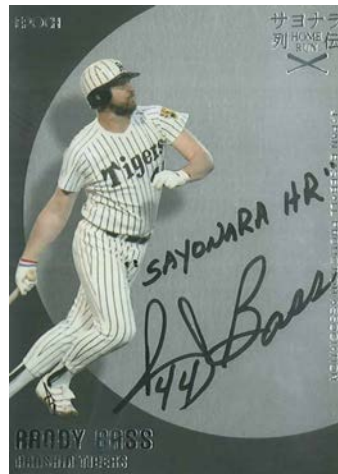

日本プロ野球OBクラブ オフィシャルカード
サヨナラホームラン列伝

直筆サインカードB 26種
プリントサインカードB 1種
黒色サイン

カード一例
銀紙に銀箔押し仕様

No.	カード名	封入枚数
B-LKA	秋山幸二	21
B-TYE	江夏豊	6
PB-GSO	王貞治	21※
B-KDO	大石大二郎	21
B-GHO	大久保博元	21
B-CTK	金本知憲	21
B-CSS	佐々岡真司	21
B-GKS	篠塚和典	21
B-TYT	田尾安志	21
B-CYT	高橋慶彦	21
B-DKT	立浪和義	21*
B-FYT	田中幸雄	21
B-TKT	田淵幸一	21
B-LMD	土井正博	21
B-BAN	長池徳士	21
B-GSN	長嶋茂雄	3
B-LFN	中西太	21
B-GKN	中畑清	20
B-GTN	仁志敏久	21
B-TRB	ランディ・バース	5
B-GTA	原辰徳	13
B-FIH	張本勲	11
B-SKH	広澤克実	21
B-GIH	広野功	21
B-GTO	堀内恒夫	21
B-CKY	山本浩二	6
B-STW	若松勉	21

B-TRB ランディ・バース 5枚

※カードへの添え書きのない方、
記載の添え書きと異なる方もいます。
あらかじめご了承ください。

全27種類 敬称略

※PB-GSOは、プリントサインカードとなります。

*B-DKTは、金色サインとなります。