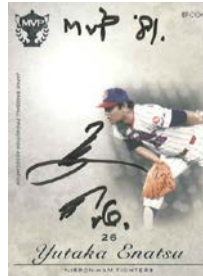

日本プロ野球OBクラブ オフィシャルカード MVP列伝

直筆サイン入りカードB 26種
 プリントサインカード 1種

銀箔押し仕様

B-DSS 杉下茂 30枚

B-GSN 長嶋茂雄 3枚

PB-GSO 王貞治 30枚 ※

B-GTH 堀内恒夫 29枚

B-CKY 山本浩二 8枚

B-STW 若松勉 30枚

B-CYE 江夏豊 8枚 (広島)

B-TRB R・バース 3枚

B-CSS 佐々岡真司 30枚

B-GMK 桑田真澄 30枚

B-DSN 野口茂樹 30枚

B-TTK 金本知憲 30枚

B-HIO 岡本伊三美 19枚

B-LFN 中西太 28枚

B-FIH 張本勲 27枚

B-BMA 足立光宏 27枚

B-BTY 米田哲也 29枚

B-BAN 長池徳士 22枚

B-OMK 木樽正明 30枚

B-OTK 金田留広 30枚

B-BHY 山田久志 29枚

B-FIK 木田勇 30枚

B-FYE 江夏豊 8枚 (日本ハム)

B-LOH 東尾修 30枚

B-LHI 石毛宏典 30枚

B-LTI 石井文裕 30枚

B-HKK 工藤公康 29枚

全27種類 敬称略
 ※カードへの添え書きのない方、記載の添え書きと異なる方もいます。
 あらかじめご了承ください。
 ※PB-GSOは、プリントサインカードとなります。