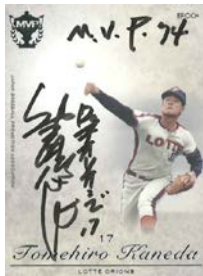

日本プロ野球OBクラブ オフィシャルカード MVP列伝

直筆サイン入りカードB 26種
 プリントサインカード 1種

銀箔押し仕様

B-DSS 杉下茂 30枚

B-GSN 長嶋茂雄 3枚

PB-GSO 王貞治 30枚 ※

B-GTH 堀内恒夫 29枚

B-CKY 山本浩二 8枚

B-STW 若松勉 30枚

B-CYE 江夏豊 8枚 (広島)

B-TRB R・バース 3枚

B-CSS 佐々岡真司 30枚

B-GMK 桑田真澄 30枚

B-DSN 野口茂樹 30枚

B-TTK 金本知憲 30枚

B-HIO 岡本伊三美 19枚

B-LFN 中西太 28枚

B-FIH 張本勲 27枚

B-BMA 足立光宏 27枚

B-BTY 米田哲也 29枚

B-BAN 長池徳士 22枚

B-OMK 木樽正明 30枚

B-OTK 金田留広 30枚

B-BHY 山田久志 29枚

B-FIK 木田勇 30枚

B-FYE 江夏豊 8枚 (日本ハム)

B-LOH 東尾修 30枚

B-LHI 石毛宏典 30枚

B-LTI 石井文裕 30枚

B-HKK 工藤公康 29枚

全27種類 敬称略
 ※カードへの添え書きのない方、記載の添え書きと異なる方もいます。
 あらかじめご了承ください。
 ※PB-GSOは、プリントサインカードとなります。