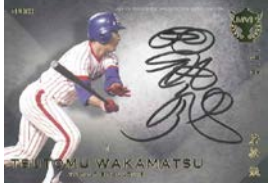

日本プロ野球OBクラブ オフィシャルカード MVP列伝

直筆サインカードA 26種
 プリントサインカード 1種

金箔押し仕様

A-DSS 杉下茂 82枚

A-GSN 長嶋茂雄 3枚

PA-GSO 王貞治 75枚※

A-GTH 堀内恒夫 82枚

A-CKY 山本浩二 10枚

A-STW 若松勉 94枚

A-CYE 江夏豊(広島) 10枚

A-TRB ランディ・バース 3枚

A-CSS 佐々岡真司 94枚

A-GMK 桑田真澄 82枚

A-DSN 野口茂樹 94枚

A-TTK 金本知憲 82枚

A-HIO 岡本伊三美 82枚