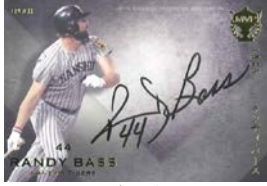

日本プロ野球OBクラブ オフィシャルカード MVP列伝

直筆サインカードA 26種
 プリントサインカード 1種

金箔押し仕様

A-DSS 杉下茂 82枚

A-GSN 長嶋茂雄 3枚

PA-GSO 王貞治 75枚※

A-GTH 堀内恒夫 82枚

A-CKY 山本浩二 10枚

A-STW 若松勉 94枚

A-CYE 江夏豊(広島) 10枚

A-TRB ランディ・バース 3枚

A-CSS 佐々岡真司 94枚

A-GMK 桑田真澄 82枚

A-DSN 野口茂樹 94枚

A-TTK 金本知憲 82枚

A-HIO 岡本伊三美 82枚