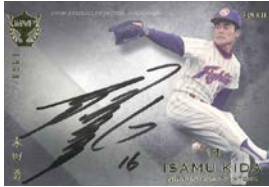

日本プロ野球OBクラブ オフィシャルカード MVP列伝

直筆サインカードA 26種
 プリントサインカード 1種

金箔押し仕様

A-DSS 杉下茂 82枚

A-GSN 長嶋茂雄 3枚

PA-GSO 王貞治 75枚※

A-GTH 堀内恒夫 82枚

A-CKY 山本浩二 10枚

A-STW 若松勉 94枚

A-CYE 江夏豊(広島) 10枚

A-TRB ランディ・バース 3枚

A-CSS 佐々岡真司 94枚

A-GMK 桑田真澄 82枚

A-DSN 野口茂樹 94枚

A-TTK 金本知憲 82枚

A-HIO 岡本伊三美 82枚

A-LFN 中西太 79枚

A-FIH 張本勲 80枚

A-BMA 足立光宏 93枚

A-BTY 米田哲也 82枚

A-BAN 長池徳士 92枚

A-OMK 木樽正明 93枚

A-OTK 金田留広 93枚

A-BHY 山田久志 82枚