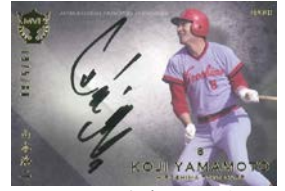

日本プロ野球OBクラブ オフィシャルカード MVP列伝

直筆サインカードA 26種
 プリントサインカード 1種

金箔押し仕様

A-DSS 杉下茂 82枚

A-GSN 長嶋茂雄 3枚

PA-GSO 王貞治 75枚※

A-GTH 堀内恒夫 82枚

A-CKY 山本浩二 10枚

A-STW 若松勉 94枚

A-CYE 江夏豊(広島) 10枚

A-TRB ランディ・バース 3枚

A-CSS 佐々岡真司 94枚

A-GMK 桑田真澄 82枚

A-DSN 野口茂樹 94枚

A-TTK 金本知憲 82枚

A-HIO 岡本伊三美 82枚