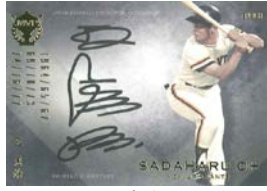

日本プロ野球OBクラブ オフィシャルカード MVP列伝

直筆サインカードA 26種
 プリントサインカード 1種

金箔押し仕様

A-DSS 杉下茂 82枚

A-GSN 長嶋茂雄 3枚

PA-GSO 王貞治 75枚※

A-GTH 堀内恒夫 82枚

A-CKY 山本浩二 10枚

A-STW 若松勉 94枚

A-CYE 江夏豊(広島) 10枚

A-TRB ランディ・バース 3枚

A-CSS 佐々岡真司 94枚

A-GMK 桑田真澄 82枚

A-DSN 野口茂樹 94枚

A-TTK 金本知憲 82枚

A-HIO 岡本伊三美 82枚