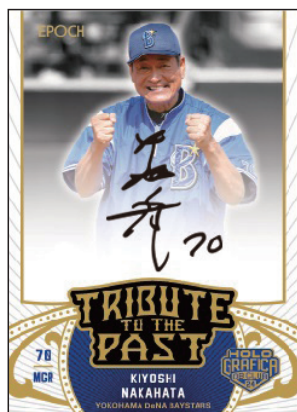

店頭販売:2025年3月22日(土)

全カードが七色に輝くホログラムカードで構成される
「ホログラフィカ」が収録 OB を拡充して今年も登場!

AUTHENTIC AUTOGRAPH

COMBO AUTOGRAPHS

BASEBALL GREATS

BASEBALL GREATS

TRIBUTE TO THE PAST

TRIBUTE TO THE PAST

BASEBALL AUTOGRAPHS

BASEBALL AUTOGRAPHS

セールスポイント

- ①前作より収録メンバーが増加! 60名以上のOBの方々を収録予定!
- ②1ボックスから約2枚の割合で直筆サインカードが出現! 直筆サインボールカードもラインナップ!
- ③一部のレギュラーカードと直筆サインカードにはレア仕様の"LUXURY PARALLEL"を限定封入!

カード構成 (予定)

- レギュラーカード
- REGULAR: 62種
- インサートカード ※シリアル#入り
- REGULAR PARALLEL HOLOGRAM: 62種
- REGULAR LUXURY PARALLEL: 7種
- REGULAR LUXURY PARALLEL - BLACK: 4種
- スペシャルインサートカード ※直筆サインカード ※シリアル#入り
- AUTHENTIC AUTOGRAPH: 52種
- TRIBUTE TO THE PAST: 45種
- TRIBUTE TO THE PAST LUXURY PARALLEL: 3種
- BASEBALL GREATS: 2種
- BASEBALL GREATS LUXURY PARALLEL: 3種
- BASEBALL AUTOGRAPHS: 25種
- COMBO AUTOGRAPHS: 1種