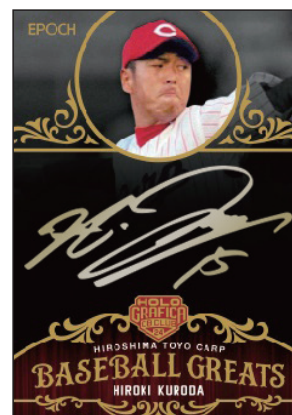

店頭販売:2025年3月22日(土)

全カードが七色に輝くホログラムカードで構成される
「ホログラフィカ」が収録 OB を拡充して今年も登場!

AUTHENTIC AUTOGRAPH

COMBO AUTOGRAPHS

BASEBALL GREATS

BASEBALL GREATS

TRIBUTE TO THE PAST

TRIBUTE TO THE PAST

BASEBALL AUTOGRAPHS

BASEBALL AUTOGRAPHS

セールスポイント

- ①前作より収録メンバーが増加! 60名以上のOBの方々を収録予定!
- ②1ボックスから約2枚の割合で直筆サインカードが出現! 直筆サインボールカードもラインナップ!
- ③一部のレギュラーカードと直筆サインカードにはレア仕様の"LUXURY PARALLEL"を限定封入!

カード構成 (予定)

- レギュラーカード
- REGULAR: 62種
- インサートカード ※シリアル#入り
- REGULAR PARALLEL HOLOGRAM: 62種
- REGULAR LUXURY PARALLEL: 7種
- REGULAR LUXURY PARALLEL - BLACK: 4種
- スペシャルインサートカード ※直筆サインカード ※シリアル#入り
- AUTHENTIC AUTOGRAPH: 52種
- TRIBUTE TO THE PAST: 45種
- TRIBUTE TO THE PAST LUXURY PARALLEL: 3種
- BASEBALL GREATS: 2種
- BASEBALL GREATS LUXURY PARALLEL: 3種
- BASEBALL AUTOGRAPHS: 25種
- COMBO AUTOGRAPHS: 1種