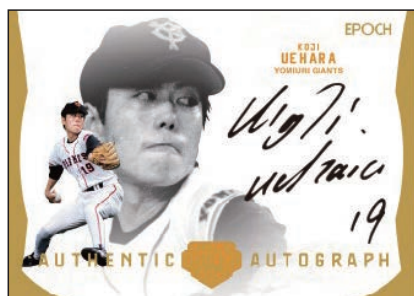

店頭販売:2025年3月22日(土)

全カードが七色に輝くホログラムカードで構成される
「ホログラフィカ」が収録 OB を拡充して今年も登場!

AUTHENTIC AUTOGRAPH

COMBO AUTOGRAPHS

BASEBALL GREATS

BASEBALL GREATS

TRIBUTE TO THE PAST

TRIBUTE TO THE PAST

BASEBALL AUTOGRAPHS

BASEBALL AUTOGRAPHS

セールスポイント

- ①前作より収録メンバーが増加! 60名以上のOBの方々を収録予定!
- ②1ボックスから約2枚の割合で直筆サインカードが出現! 直筆サインボールカードもラインナップ!
- ③一部のレギュラーカードと直筆サインカードにはレア仕様の"LUXURY PARALLEL"を限定封入!

カード構成 (予定)

- レギュラーカード
- REGULAR: 62種
- インサートカード ※シリアル#入り
- REGULAR PARALLEL HOLOGRAM: 62種
- REGULAR LUXURY PARALLEL: 7種
- REGULAR LUXURY PARALLEL - BLACK: 4種
- スペシャルインサートカード ※直筆サインカード ※シリアル#入り
- AUTHENTIC AUTOGRAPH: 52種
- TRIBUTE TO THE PAST: 45種
- TRIBUTE TO THE PAST LUXURY PARALLEL: 3種
- BASEBALL GREATS: 2種
- BASEBALL GREATS LUXURY PARALLEL: 3種
- BASEBALL AUTOGRAPHS: 25種
- COMBO AUTOGRAPHS: 1種