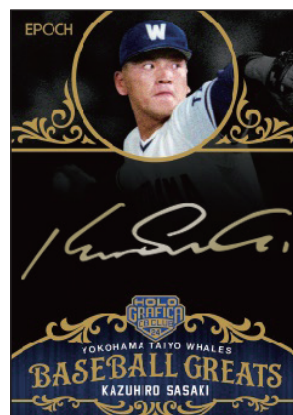

店頭販売:2025年3月22日(土)

全カードが七色に輝くホログラムカードで構成される
「ホログラフィカ」が収録 OB を拡充して今年も登場!

AUTHENTIC AUTOGRAPH

COMBO AUTOGRAPHS

BASEBALL GREATS

BASEBALL GREATS

TRIBUTE TO THE PAST

TRIBUTE TO THE PAST

BASEBALL AUTOGRAPHS

BASEBALL AUTOGRAPHS

セールスポイント

- ①前作より収録メンバーが増加! 60名以上のOBの方々を収録予定!
- ②1ボックスから約2枚の割合で直筆サインカードが出現! 直筆サインボールカードもラインナップ!
- ③一部のレギュラーカードと直筆サインカードにはレア仕様の"LUXURY PARALLEL"を限定封入!

カード構成 (予定)

- レギュラーカード
- REGULAR: 62種
- インサートカード ※シリアル#入り
- REGULAR PARALLEL HOLOGRAM: 62種
- REGULAR LUXURY PARALLEL: 7種
- REGULAR LUXURY PARALLEL - BLACK: 4種
- スペシャルインサートカード ※直筆サインカード ※シリアル#入り
- AUTHENTIC AUTOGRAPH: 52種
- TRIBUTE TO THE PAST: 45種
- TRIBUTE TO THE PAST LUXURY PARALLEL: 3種
- BASEBALL GREATS: 2種
- BASEBALL GREATS LUXURY PARALLEL: 3種
- BASEBALL AUTOGRAPHS: 25種
- COMBO AUTOGRAPHS: 1種