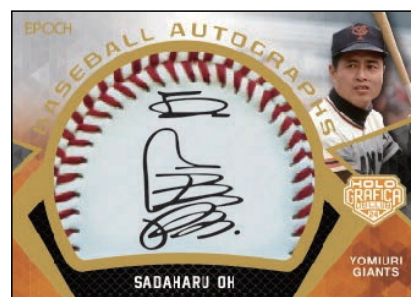

店頭販売:2025年3月22日(土)

全カードが七色に輝くホログラムカードで構成される
「ホログラフィカ」が収録 OB を拡充して今年も登場!

AUTHENTIC AUTOGRAPH

COMBO AUTOGRAPHS

BASEBALL GREATS

BASEBALL GREATS

TRIBUTE TO THE PAST

TRIBUTE TO THE PAST

BASEBALL AUTOGRAPHS

BASEBALL AUTOGRAPHS

セールスポイント

- ①前作より収録メンバーが増加! 60名以上のOBの方々を収録予定!
- ②1ボックスから約2枚の割合で直筆サインカードが出現! 直筆サインボールカードもラインナップ!
- ③一部のレギュラーカードと直筆サインカードにはレア仕様の"LUXURY PARALLEL"を限定封入!

カード構成 (予定)

- レギュラーカード
- REGULAR: 62種
- インサートカード ※シリアル#入り
- REGULAR PARALLEL HOLOGRAM: 62種
- REGULAR LUXURY PARALLEL: 7種
- REGULAR LUXURY PARALLEL - BLACK: 4種
- スペシャルインサートカード ※直筆サインカード ※シリアル#入り
- AUTHENTIC AUTOGRAPH: 52種
- TRIBUTE TO THE PAST: 45種
- TRIBUTE TO THE PAST LUXURY PARALLEL: 3種
- BASEBALL GREATS: 2種
- BASEBALL GREATS LUXURY PARALLEL: 3種
- BASEBALL AUTOGRAPHS: 25種
- COMBO AUTOGRAPHS: 1種