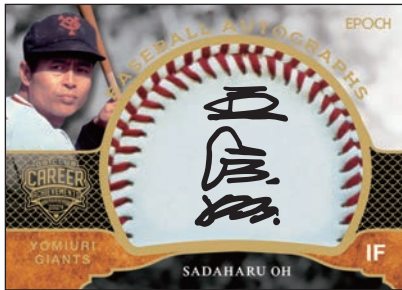

# 日本プロ野球OBクラブ オフィシャルカード キャリア・アチーブメント 2024

BASEBALL GREATS

BASEBALL AUTOGRAPHS

BASEBALL AUTOGRAPHS

TRIBUTE TO THE PAST

BASEBALL GREATS

AUTHENTIC AUTOGRAPH

AUTHENTIC AUTOGRAPH

TRIBUTE TO THE PAST

【セールスポイント】

- 2018年以来、7度目の本シリーズ発売決定!
- プロ野球で活躍した歴代OB 56名を収録!
- 1ボックスから約2枚の割合で直筆サインカードが出現!  
OBによってはインスクリプション入り直筆サインカードも  
限定封入!

【カード構成 (予定)】

【レギュラーカード】

●REGULAR：56種

【インサートカード】

※シリアル#入り