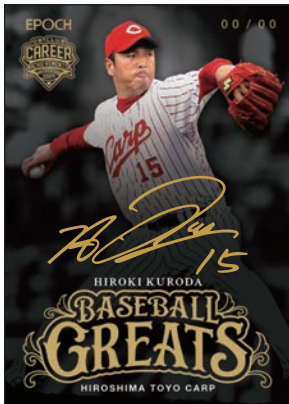

# 日本プロ野球OBクラブ オフィシャルカード キャリア・アチーブメント 2024

BASEBALL GREATS

BASEBALL AUTOGRAPHS

BASEBALL AUTOGRAPHS

TRIBUTE TO THE PAST

BASEBALL GREATS

AUTHENTIC AUTOGRAPH

AUTHENTIC AUTOGRAPH

TRIBUTE TO THE PAST

【セールスポイント】

- 2018年以来、7度目の本シリーズ発売決定!
- プロ野球で活躍した歴代OB 56名を収録!
- 1ボックスから約2枚の割合で直筆サインカードが出現!  
OBによってはインスクリプション入り直筆サインカードも  
限定封入!

【カード構成 (予定)】

【レギュラーカード】

●REGULAR：56種

【インサートカード】

※シリアル#入り