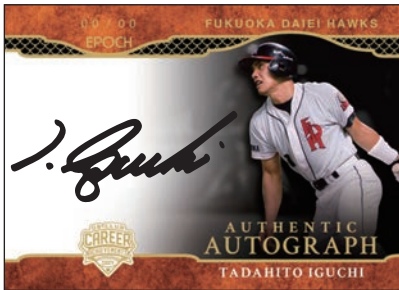

# 日本プロ野球OBクラブ オフィシャルカード キャリア・アチーブメント 2024

BASEBALL GREATS

BASEBALL AUTOGRAPHS

BASEBALL AUTOGRAPHS

TRIBUTE TO THE PAST

BASEBALL GREATS

AUTHENTIC AUTOGRAPH

AUTHENTIC AUTOGRAPH

TRIBUTE TO THE PAST

【セールスポイント】

- 2018年以来、7度目の本シリーズ発売決定!
- プロ野球で活躍した歴代OB 56名を収録!
- 1ボックスから約2枚の割合で直筆サインカードが出現!  
OBによってはインスクリプション入り直筆サインカードも  
限定封入!

【カード構成 (予定)】

【レギュラーカード】

●REGULAR：56種

【インサートカード】

※シリアル#入り