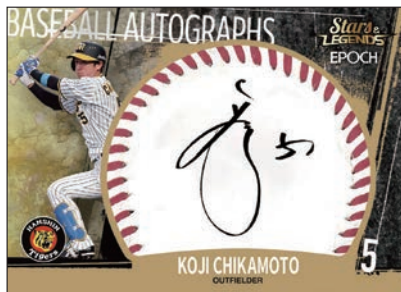

### ベースボールカード

[収録カード一例]

STAR AUTOGRAPH

AUTHENTIC AUTOGRAPH

BASEBALL AUTOGRAPHS

LEGENDARY AUTOGRAPH

- ・2024年度「STARS & LEGENDS」に阪神タイガースが登場!
- ・PREMIER EDITIONに続き、「DECOMORI SIGNATURE」も収録!
- ・「GEM」は新デザインで登場!「チャンピオンユニフォーム」着用時の写真で制作予定!
- ・「STAR AUTOGRAPH」は「ウル虎の夏2024ユニフォーム」着用時の写真で制作予定!
- ・ボールサインカード「BASEBALL AUTOGRAPHS」が枚数限定で登場!