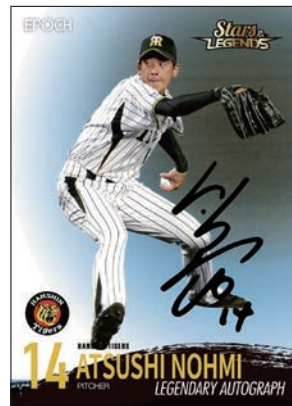

### ベースボールカード

[収録カード一例]

STAR AUTOGRAPH

AUTHENTIC AUTOGRAPH

BASEBALL AUTOGRAPHS

LEGENDARY AUTOGRAPH

- ・2024年度「STARS & LEGENDS」に阪神タイガースが登場!
- ・PREMIER EDITIONに続き、「DECOMORI SIGNATURE」も収録!
- ・「GEM」は新デザインで登場!「チャンピオンユニフォーム」着用時の写真で制作予定!
- ・「STAR AUTOGRAPH」は「ウル虎の夏2024ユニフォーム」着用時の写真で制作予定!
- ・ボールサインカード「BASEBALL AUTOGRAPHS」が枚数限定で登場!