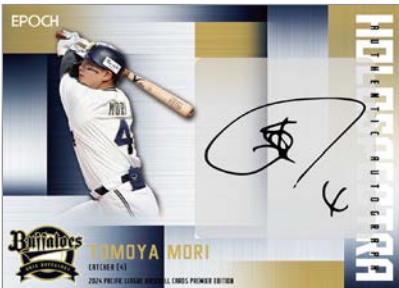

EPOCH

2024 PACIFIC LEAGUE BASEBALL CARDS PREMIER EDITION

PREMIER EDITION

- ・パシフィック・リーグのスター選手やルーキーなど全54選手を収録!
- ・箔押し加工を施した直筆サインカードやホロスぺクトラ仕様の直筆サインカードのほか、ユニフォームカード収録選手には、ユニフォーム・オートグラフカードも設定!
- ・オーセンティック・シグネチャーは箔押しをあしらった仕様。
- ・ユニフォームカードは今年からライオンズが初登場!!全6球団18種類を収録!
- 各球団1選手はビジターユニフォームを使用したユニフォームカードを初めて収録!

[収録カード一例]

HOLOSPECTRAオートグラフ