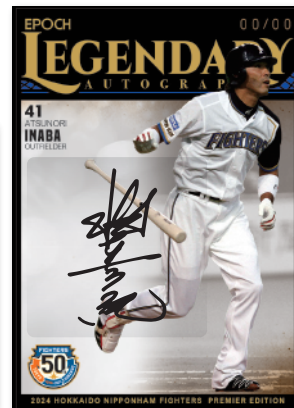

## 2024 北海道日本ハムファイターズ PREMIER EDITION ベースボールカード

[収録カード一例]

STAR AUTOGRAPH

AUTHENTIC AUTOGRAPH

FIGHTERS COMBO AUTOGRAPHS

LEGENDARY AUTOGRAPH

- ・1ボックスから約1枚の割合で直筆サインカードを封入!
- ・インサートカードはすべてシリアル#入り!
- ・直筆サインカード、GEMを含めたシリアル#入りカードは1ボックスから4枚以上の割合でボリュームアップ!
- ・シリーズ横断型スペシャルインサートカードのGEMは1カートンから約1枚の割合で登場予定!
- ・同じくシリーズ横断型直筆サインカード"ROOKIE AUTOGRAPH"には期待のドラフト1位ルーキー、細野晴希選手を含む5選手を収録!