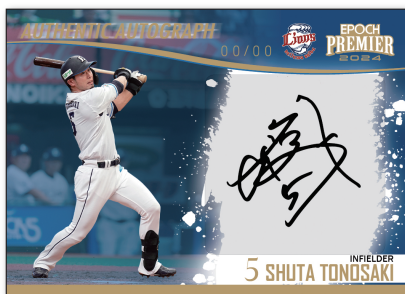

EPOCH

2024 埼玉西武ライオンズ PREMIER EDITION ベースボールカード

[収録カード一例]

STAR AUTOGRAPH

AUTHENTIC AUTOGRAPH

BASEBALL MATES

COMBO AUTOGRAPHS

- ・1ボックスから約1枚の割合で直筆サインカードを封入!
- ・インサートカードはすべてシリアル#入り!
- ・直筆サインカード、GEMを含めたシリアル#入りカードは1ボックスから4枚以上の割合でボリュームアップ!
- ・シリーズ横断型スペシャルインサートカードのGEMは1カートンから約1枚の割合で登場予定!
- ・同じくシリーズ横断型直筆サインカード"ROOKIE AUTOGRAPH"には期待のドラフト1位ルーキー、武内夏暉選手を含む7選手を収録!