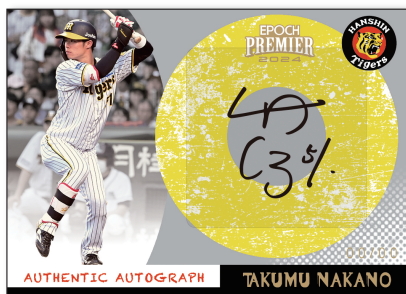

EPOCH

2024 阪神タイガース

PREMIER EDITION

ベースボールカード

[収録カード一例]

REGULAR

AUTHENTIC AUTOGRAPH

BASEBALL MATES

STAR AUTOGRAPH

- ・1ボックスから約1枚の割合で直筆サインカードを封入!
- ・インサートカードはすべてシリアル#入り!
- ・直筆サインカード、GEMを含めたシリアル#入りカードは1ボックスから4枚以上の割合でボリュームアップ!
- ・シリーズ横断型スペシャルインサートカードのGEMは1カートンから約1枚の割合で登場予定!
- ・同じくシリーズ横断型直筆サインカード"ROOKIE AUTOGRAPH"には期待のドラフト1位ルーキー、下村海翔選手を含む6選手を収録!