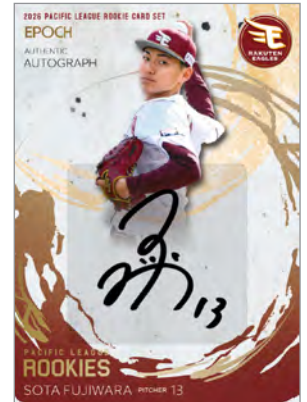

オーセンティック オートグラフ (ホログラムフォイル)