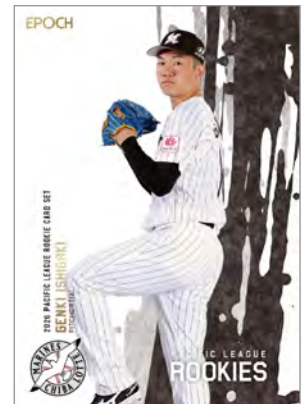

オーセンティックオートグラフ (シルバーフォイル)

ONE of ONEオートグラフ (ホロスベクトラ)

オーセンティック オートグラフ (ホログラムフォイル)

レギュラー

レギュラー

[収録予定リスト] (全35選手)

福岡ソフトバンクホークス	北海道日本ハムファイターズ	オリックス・バファローズ	東北楽天ゴールデンイーグルス	埼玉西武ライオンズ	千葉ロッテマリーンズ
稲川 竜汰	大川 慈英	藤川 敦也	藤原 聡大	小島 大河	石垣 元気
鈴木 豪太	エドポロ ケイン	森 陽樹	伊藤 樹	岩城 颯空	毛利 海大
相良 雅斗	大塚 瑠晏	佐藤 龍月	繁 永晟	秋山 俊	奥村 頼人
高橋 隆慶	半田 南十	窪田 洋祐	大栄 利哉	堀越 啓太	櫻井 ユウヤ
	藤森 海斗	高谷 舟	伊藤 大晟	横田 蒼和	富士 隼斗
		野上 士耀	九谷 瑠	川田 悠慎	岡村 了樹
			阪上 翔也		大 聖

[カード構成]

[レギュラーカード]

- レギュラーカードセット: 35種
- [インサートカード] ※1ボックスに約2枚の割合で封入
枚数限定のレギュラーカードのパラレル版
各選手とも3種類のパラレルカードがございます。
- レギュラーパラレル: 35種※シリアルNo.入り

[スペシャルインサートカード] ※直筆サインカードは1ボックスに1枚の割合で封入

- GEM: 6種
- オーセンティック オートグラフ (シルバーフォイル): 35種 *直筆サインカード
- オーセンティック オートグラフ (ホログラムフォイル): 35種 *直筆サインカード
- ONE of ONE オートグラフ (ホロスベクトラ仕様): 35種 *直筆サインカード
- ベースボール オートグラフ: 6種 *直筆サインカード