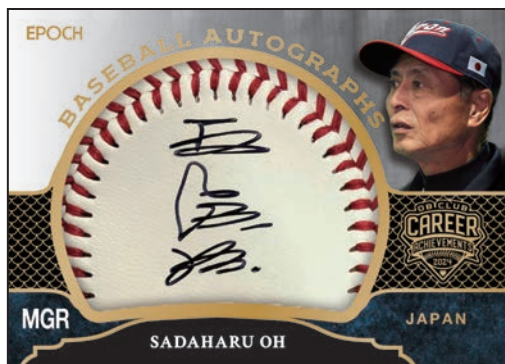

# 日本プロ野球 OB クラブ オフィシャルカードセット 野球日本代表 キャリア・アチーブメント 2024

1ボックスから、野球日本代表 OB のレギュラーカードセットや  
シリアルナンバー入り直筆サインカードが1枚の割合で封入！

AUTHENTIC AUTOGRAPH

AUTHENTIC AUTOGRAPH

TRIBUTE TO THE PAST

BASEBALL AUTOGRAPHS

AUTHENTIC AUTOGRAPH