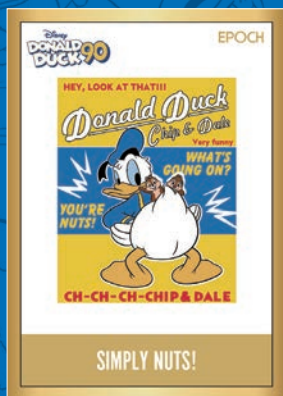

店頭発売：2024年6月9日（日）予定

Disney DONALD DUCK 90

ドナルドダック

90周年 プレミアムコレクションカード
1ボックス(5パック入り) ¥11,000、1パック(カード6枚入り) ¥2,200

- ドナルドの生誕90周年となる「2024年6月9日(日)」に発売予定!
- 90周年記念の最新アートも含む、新旧のドナルドのアートをフル活用!
- 1ボックスから約5枚の割合で限定数を示すシリアル#入りカードが登場!
- レプリカフィルムを挟みこんだ「フィルム入りメモラビリアカード」が初登場!

【カード構成(予定)】

[レギュラーカード]
56種 レギュラー

[インサートカードB] ※シリアル#入り
56種 レギュラーパラレル (ホロスペクトラ)
(各種限定5枚 収録予定)

[スペシャルインサートカードA] ※シリアル#入り
7種 GEM A (WHITE)
7種 GEM B (BLACK)

[インサートカードA] ※シリアル#入り
56種 レギュラーパラレル (箔版)
※箔パラレル有り

[インサートカードC] ※シリアル#入り
15種 レギュラーパラレル (ゴールド ホログラム版)
7種 CMYKインサート (ホログラム版)