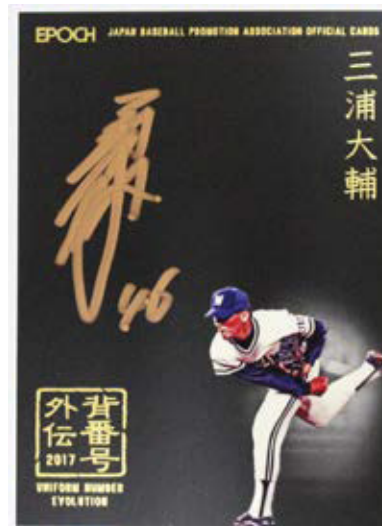

日本プロ野球OBクラブ オフィシャルカード
背番号外伝

直筆サインカードB パラレル版 40種
ブロンズ色サイン

No.	カード名	封入枚数
B-GSN	長嶋茂雄	1
B-GTH	原辰徳	2
B-GKM	簗田浩二	5
B-GHO	岡島秀樹	5
B-GYM	前田幸長	6
B-TYY	吉田義男	5
B-TTY	米田哲也	6
B-TJK	柏原純一	5
B-TKH	平塚克洋	5
B-DAU	上原晃	5
B-DTN	西本聖	5
B-DTK	久慈照嘉	5
B-WSK	片平晋作	5
B-WMT	谷繁元信	5
B-WDM	三浦大輔	5
B-BTS	佐伯貴弘	5
B-BHT	多村仁志	5
B-CTO	長内孝	5
B-CRY	横山竜士	5
B-SJO	小川淳司	5
B-STJ	城友博	5
B-SHW	渡辺久信	3

No.	カード名	封入枚数
B-BKS	島谷金二	5
B-BNE	戒信行	5
B-HSK	加藤伸一	5
B-HHO	大野久	5
B-FTE	江本孟紀	5
B-FNT	高代延博	5
B-FHM	松浦宏明	5
B-OKS	荘勝雄	5
B-OYT	高橋慶彦	5
B-LAM	真弓明信	5
B-LYE	江夏豊	4
B-LKW	和田一浩	5
B-KTK	加藤哲郎	5
B-KSS	佐野慈紀	5
B-KNN	中村紀洋	5
B-KKO	大島公一	5
B-EHO	小倉恒	5
B-ETY	山崎武司	5

全40種類 敬称略

カード一例
マット金箔押し仕様
選手肖像部分にシルク印刷厚盛り加工

B-WDM 三浦大輔 5枚

※カードへ背番号の記入のない方もいます。
あらかじめご了承ください。