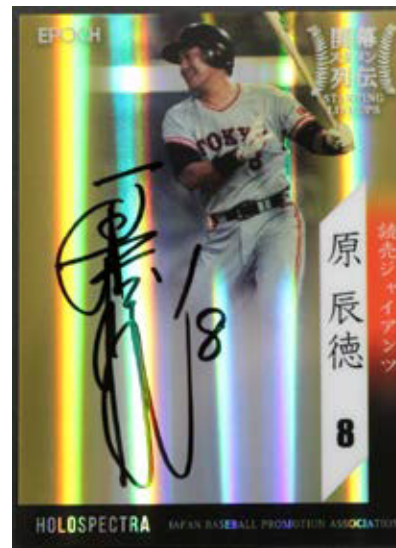

日本プロ野球OBクラブ オフィシャルカード
開幕スタメン列伝

ホロスペクトラ直筆サイン版 40種
黒色サイン

No.	カード名	封入枚数
AH-GSN	長嶋茂雄	1
AH-GTH	原辰徳	1
AH-GJK	鴻野淳基	1
AH-GMK	桑田真澄	1
AH-GKO	緒方耕一	1
AH-TYE	江夏豊	1
AH-TKT	田淵幸一	1
AH-TYT	高橋慶彦	1
AH-TOH	濱中治	1
AH-DKT	立浪和義	1
AH-DMS	清水雅治	1
AH-WMT	高橋雅裕	1
AH-BMT	谷繁元信	1
AH-BTN	仁志敏久	1
AH-CSN	西田真二	1
AH-CTK	金本知憲	1
AH-CYY	山内泰幸	1
AH-CHK	黒田博樹	1
AH-SHK	栗山英樹	1
AH-SYO	岡林洋一	1

No.	カード名	封入枚数
AH-BRB	ロベルト・バルボン	1
AH-BJM	水谷実雄	1
AH-BST	高橋智	1
AH-BHO	小川博文	1
AH-BAO	岡田彰布	1
AH-HHY	湯上谷竝志	1
AH-HKS	斉藤和巳	1
AH-FHT	津末英明	1
AH-FTH	広瀬哲朗	1
AH-MSK	小宮山悟	1
AH-MTK	黒木知宏	1
AH-LMI	池永正明	1
AH-LHT	辻発彦	1
AH-LTT	高木大成	1
AH-LYI	石井義人	1
AH-KHA	阿波野秀幸	1
AH-KHI	石井浩郎	1
AH-KKK	門倉健	1
AH-EYI	一場靖弘	1
AH-ENN	中村紀洋	1

カード一例

AH-GTH 原辰徳 1枚

全40種類 敬称略