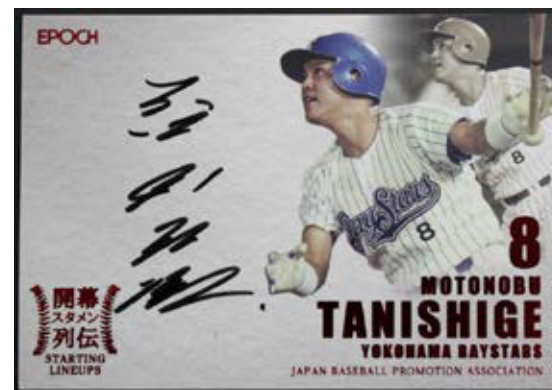

日本プロ野球OBクラブ オフィシャルカード
開幕スタメン列伝

直筆サインカードA 40種
黒色サイン

No.	カード名	封入枚数
A-GSN	長嶋茂雄	3
A-GTH	原辰徳	5
A-GJK	鴻野淳基	46
A-GMK	桑田真澄	27
A-GKO	緒方耕一	46
A-TYE	江夏豊	12
A-TKT	田淵幸一	23
A-TYT	高橋慶彦	48
A-TOH	濱中治	46
A-DKT	立浪和義	46
A-DMS	清水雅治	48
A-WMT	高橋雅裕	48
A-BMT	谷繁元信	25
A-BTN	仁志敏久	47
A-CSN	西田真二	47
A-CTK	金本知憲	32
A-CYY	山内泰幸	48
A-CHK	黒田博樹	23
A-SHK	栗山英樹	45
A-SYO	岡林洋一	43

No.	カード名	封入枚数
A-BRB	ロベルト・バルボン	44
A-BJM	水谷実雄	47
A-BST	高橋智	48
A-BHO	小川博文	48
A-BAO	岡田彰布	48
A-HHY	湯上谷竝志	48
A-HKS	斉藤和巳	27
A-FHT	津末英明	48
A-FTH	広瀬哲朗	48
A-MSK	小宮山悟	47
A-MTK	黒木知宏	46
A-LMI	池永正明	48
A-LHT	辻発彦	48
A-LTT	高木大成	48
A-LYI	石井義人	47
A-KHA	阿波野秀幸	48
A-KHI	石井浩郎	47
A-KKK	門倉健	48
A-EYI	一場靖弘	46
A-ENN	中村紀洋	47

カード一例
赤箔押し仕様

A-BMT 谷繁元信 25枚

全40種類 敬称略