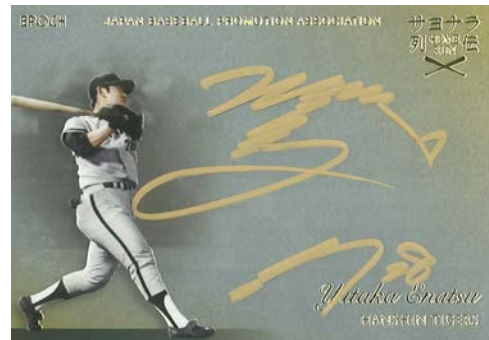

日本プロ野球OBクラブ オフィシャルカード
サヨナラホームラン列伝

直筆サインカードA パラレル版 26種
プリントサインカードA パラレル版 1種
金色サイン

カード一例
銀紙に金箔押し仕様

| No. | カード名 | 封入枚数 |
|--------|----------|------|
| A-LKA | 秋山幸二 | 26 |
| A-TYE | 江夏豊 | 11 |
| PA-GSO | 王貞治 | 31※ |
| A-KDO | 大石大二郎 | 31 |
| A-GHO | 大久保博元 | 31 |
| A-CTK | 金本知憲 | 26 |
| A-CSS | 佐々岡真司 | 31 |
| A-GKS | 篠塚和典 | 31 |
| A-TYT | 田尾安志 | 31 |
| A-CYT | 高橋慶彦 | 25 |
| A-DKT | 立浪和義 | 26* |
| A-FYT | 田中幸雄 | 31 |
| A-TKT | 田淵幸一 | 26 |
| A-LMD | 土井正博 | 31 |
| A-BAN | 長池徳士 | 31 |
| A-GSN | 長嶋茂雄 | 1 |
| A-LFN | 中西太 | 31 |
| A-GKN | 中畑清 | 31 |
| A-GTN | 仁志敏久 | 31 |
| A-TRB | ランディ・バース | 2 |
| A-GTA | 原辰徳 | 9 |
| A-FIH | 張本勲 | 16 |
| A-SKH | 広澤克実 | 31 |
| A-GIH | 広野功 | 31 |
| A-GTO | 堀内恒夫 | 31 |
| A-CKY | 山本浩二 | 3 |
| A-STW | 若松勉 | 31 |