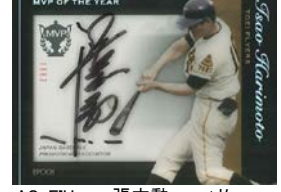

AS-FIH 張本勲 1枚