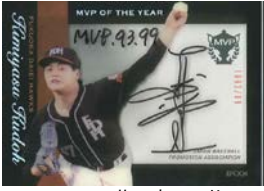

日本プロ野球OBクラブ オフィシャルカード MVP列伝

シャドーボックスカード  
直筆サイン版 26種  
ホロ箔サイン版 1種

ホロ箔押し仕様

AS-DSS 杉下茂 1枚

AS-GSN 長嶋茂雄 1枚

PS-GSO 王貞治 1枚※

AS-GTH 堀内恒夫 1枚

AS-CKY 山本浩二 1枚

AS-FIK 木田勇 1枚

AS-FYE 江夏豊(日本ハム) 1枚

AS-LOH 東尾修 1枚

AS-LHI 石毛宏典 1枚

AS-LTI 石井丈裕 1枚

AS-HKK 工藤公康 1枚

全27種類 敬称略  
※PS-GSOは、ホロ箔サイン版となります。