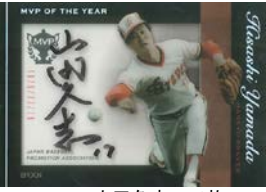

日本プロ野球OBクラブ オフィシャルカード MVP列伝

シャドーボックスカード  
直筆サイン版 26種  
ホロ箔サイン版 1種

ホロ箔押し仕様

AS-DSS 杉下茂 1枚

AS-GSN 長嶋茂雄 1枚

PS-GSO 王貞治 1枚※

AS-GTH 堀内恒夫 1枚

AS-CKY 山本浩二 1枚

AS-STW 若松勉 1枚

AS-CYE 江夏豊(広島) 1枚

AS-TRB ランディ・バース 1枚

AS-CSS 佐々岡真司 1枚

AS-GMK 桑田真澄 1枚

AS-DSN 野口茂樹 1枚

AS-TTK 金本知憲 1枚

AS-HIO 岡本伊三美 1枚

AS-LFN 中西太 1枚

AS-FIH 張本勲 1枚

AS-BMA 足立光宏 1枚

AS-BTY 米田哲也 1枚

AS-BAN 長池徳士 1枚

AS-OMK 木樽正明 1枚

AS-OTK 金田留広 1枚

AS-BHY 山田久志 1枚