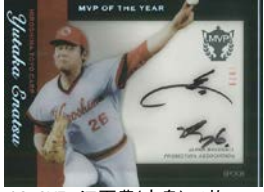

AS-CYE 江夏豊(広島) 1枚