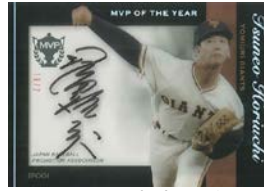

日本プロ野球OBクラブ オフィシャルカード MVP列伝

シャドーボックスカード  
直筆サイン版 26種  
ホロ箔サイン版 1種

ホロ箔押し仕様

AS-DSS 杉下茂 1枚

AS-GSN 長嶋茂雄 1枚

PS-GSO 王貞治 1枚※

AS-GTH 堀内恒夫 1枚

AS-CKY 山本浩二 1枚