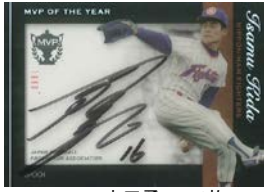

日本プロ野球OBクラブ オフィシャルカード MVP列伝

シャドーボックスカード  
直筆サイン版 26種  
ホロ箔サイン版 1種

ホロ箔押し仕様

AS-DSS 杉下茂 1枚

AS-GSN 長嶋茂雄 1枚

PS-GSO 王貞治 1枚※

AS-GTH 堀内恒夫 1枚

AS-CKY 山本浩二 1枚

AS-LFN 中西太 1枚

AS-FIH 張本勲 1枚

AS-BMA 足立光宏 1枚

AS-BTY 米田哲也 1枚

AS-BAN 長池徳士 1枚

AS-OMK 木樽正明 1枚

AS-OTK 金田留広 1枚

AS-BHY 山田久志 1枚