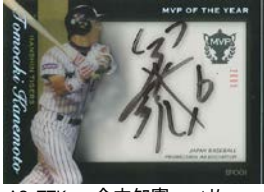

AS-STW 若松勉 1枚

AS-CYE 江夏豊(広島) 1枚

AS-TRB ランディ・バース 1枚

AS-CSS 佐々岡真司 1枚

AS-GMK 桑田真澄 1枚

AS-DSN 野口茂樹 1枚

AS-TTK 金本知憲 1枚

AS-HIO 岡本伊三美 1枚