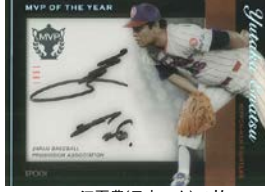

AS-FYE 江夏豊(日本ハム) 1枚