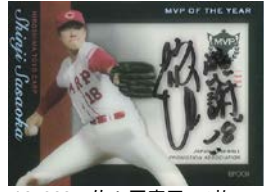

AS-CSS 佐々岡真司 1枚