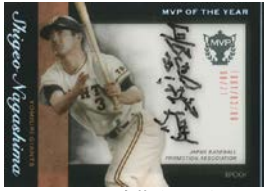

日本プロ野球OBクラブ オフィシャルカード MVP列伝

シャドーボックスカード  
直筆サイン版 26種  
ホロ箔サイン版 1種

ホロ箔押し仕様

AS-DSS 杉下茂 1枚

AS-GSN 長嶋茂雄 1枚

PS-GSO 王貞治 1枚※

AS-GTH 堀内恒夫 1枚

AS-CKY 山本浩二 1枚